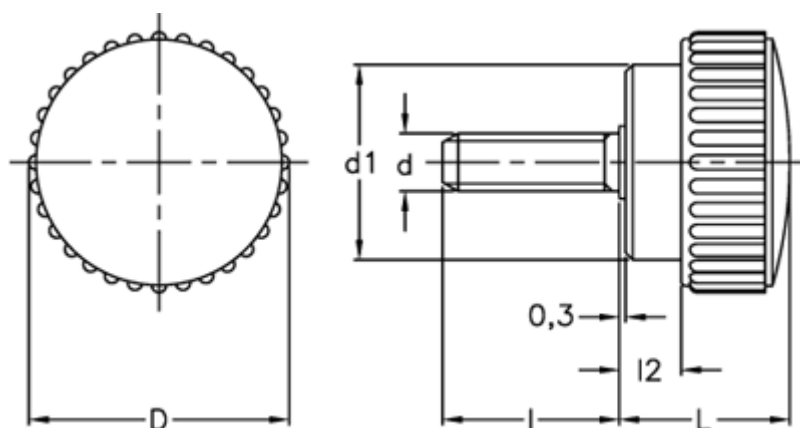

Varenummer: 2302102336
Beskrivelse: E+G Fingerskrue
B.193/20 S-p-M6x30-INOX

Mål

$D = 22$
 $d_1 = 15$
 $d_6g = M6$
 $l = 30$
 $L = 14$
 $l_2 = 4$